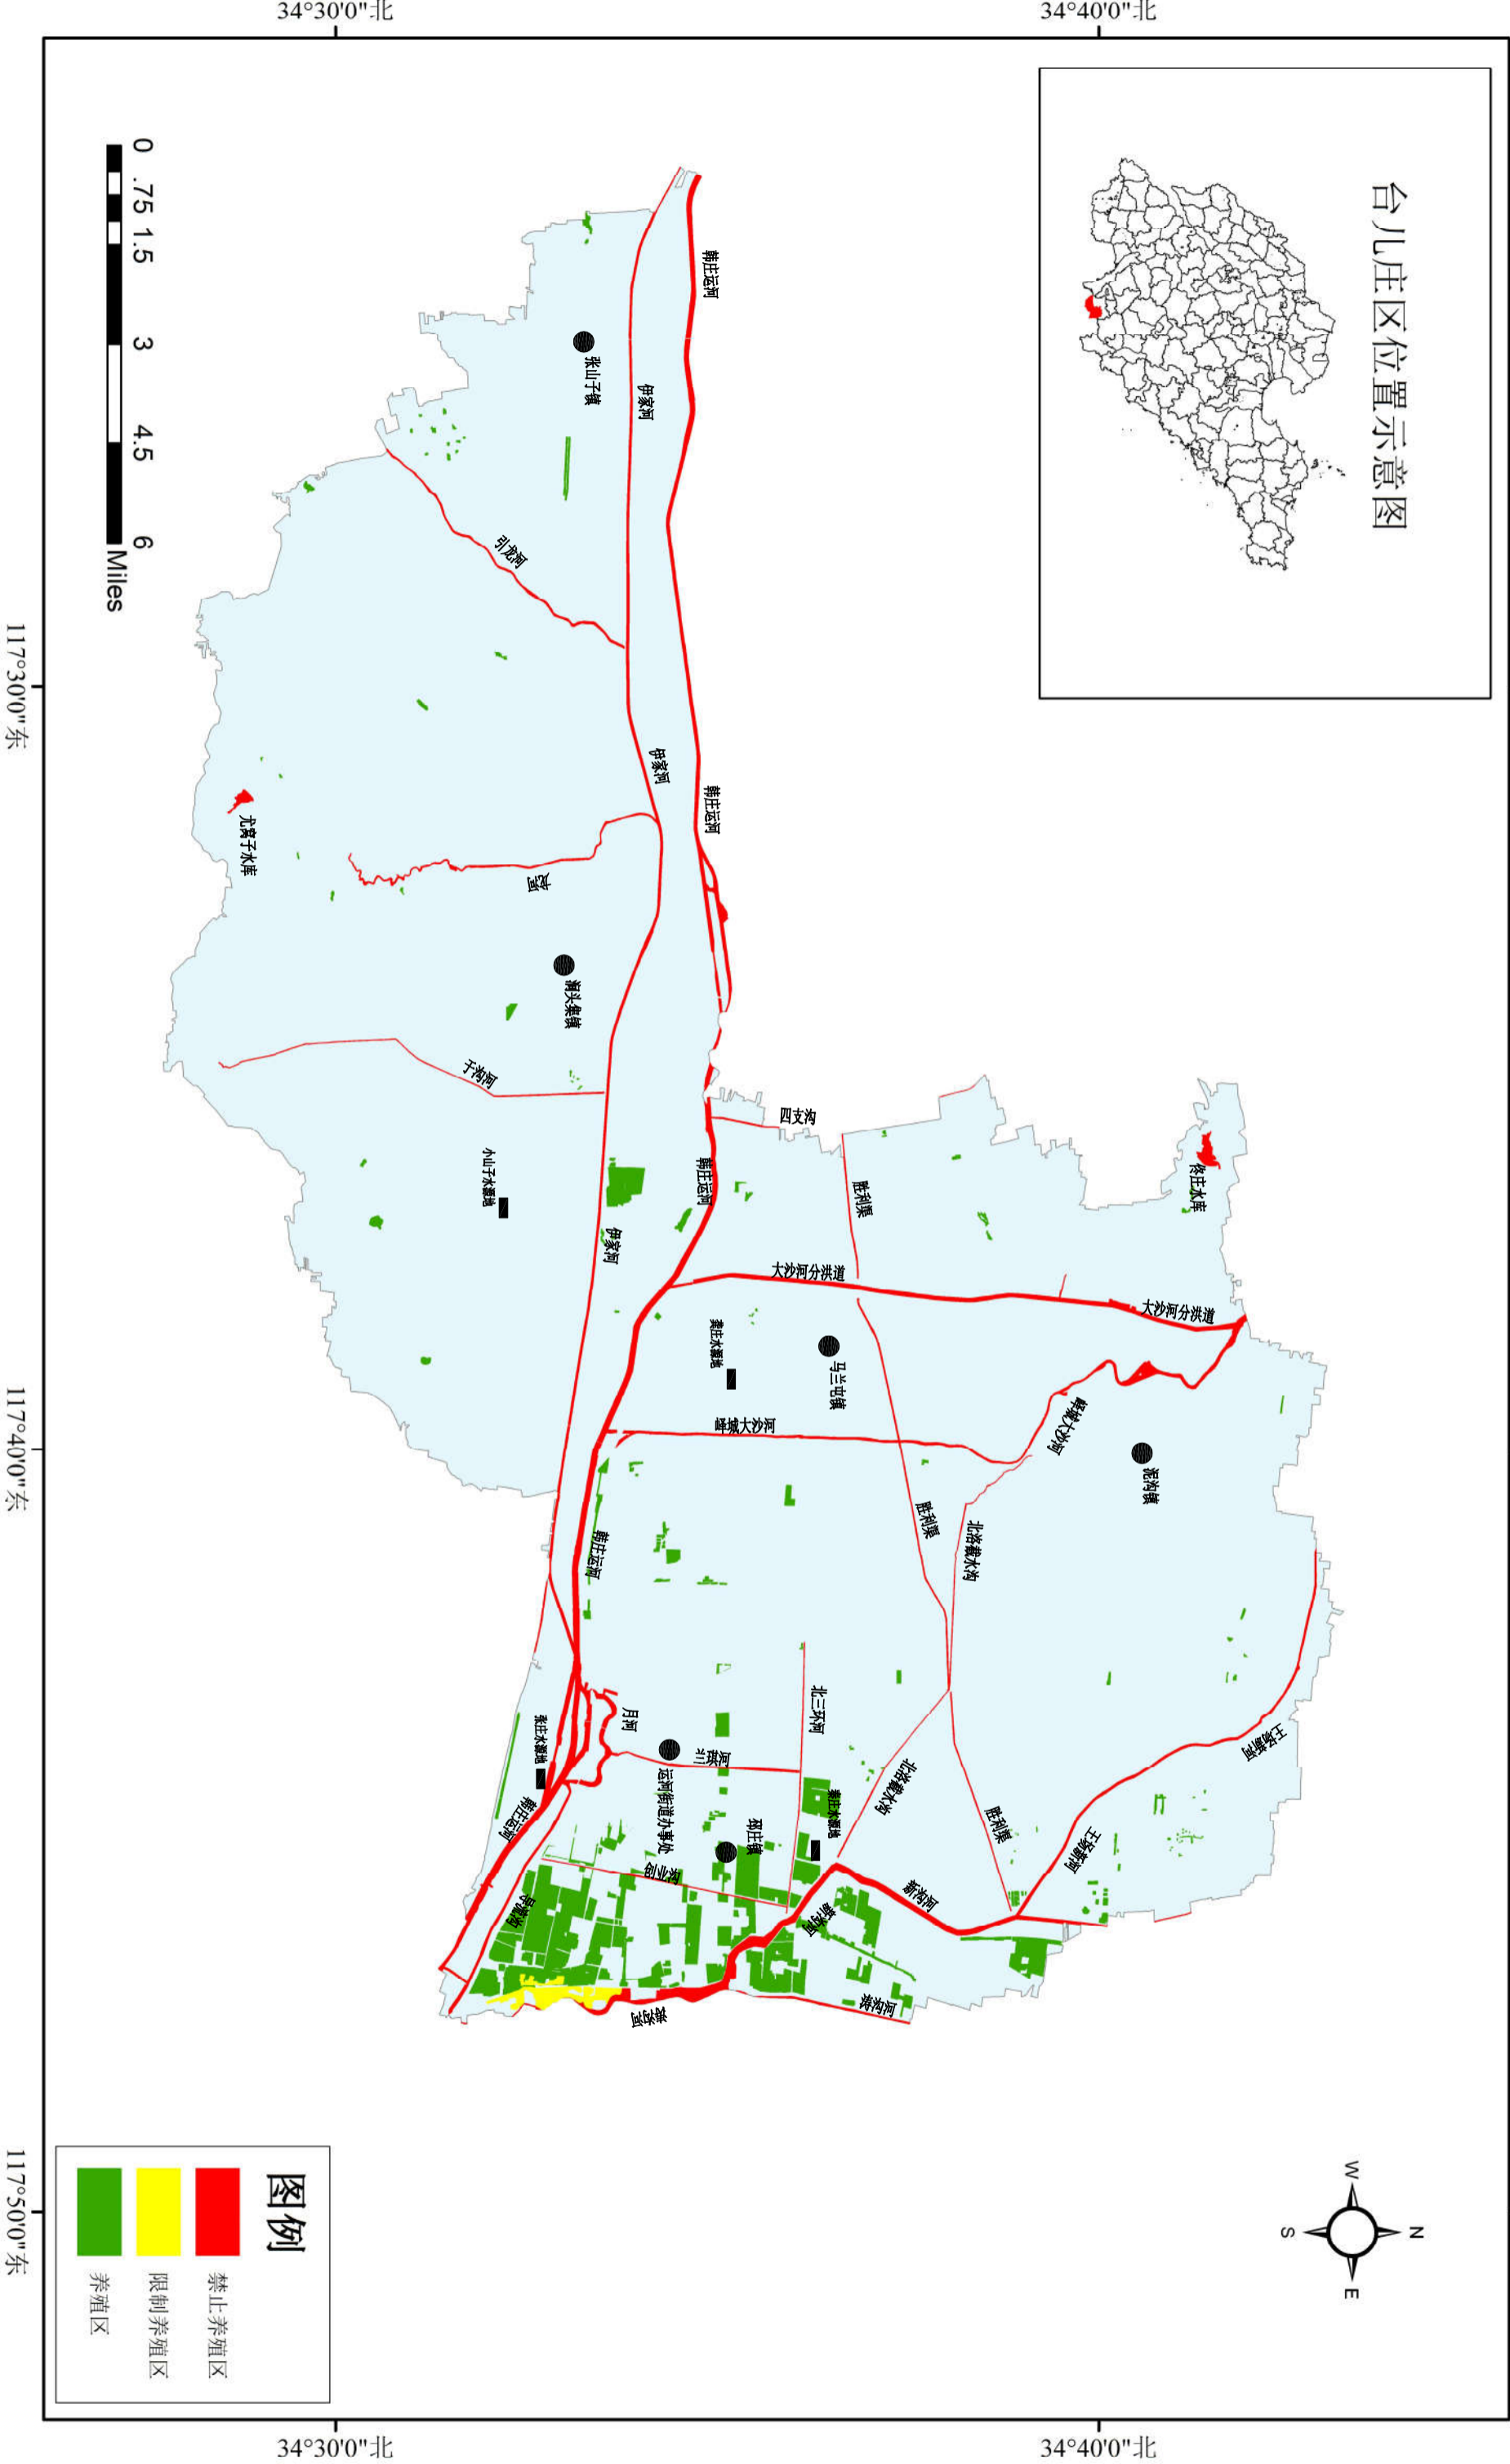

# 枣庄市台儿庄区养殖水域滩涂总体规划图

117°30'0"东

117°40'0"东

117°50'0"东

1:150,000

### 台儿庄区位置示意图

### 图例

- 禁止养殖区
- 限制养殖区
- 养殖区