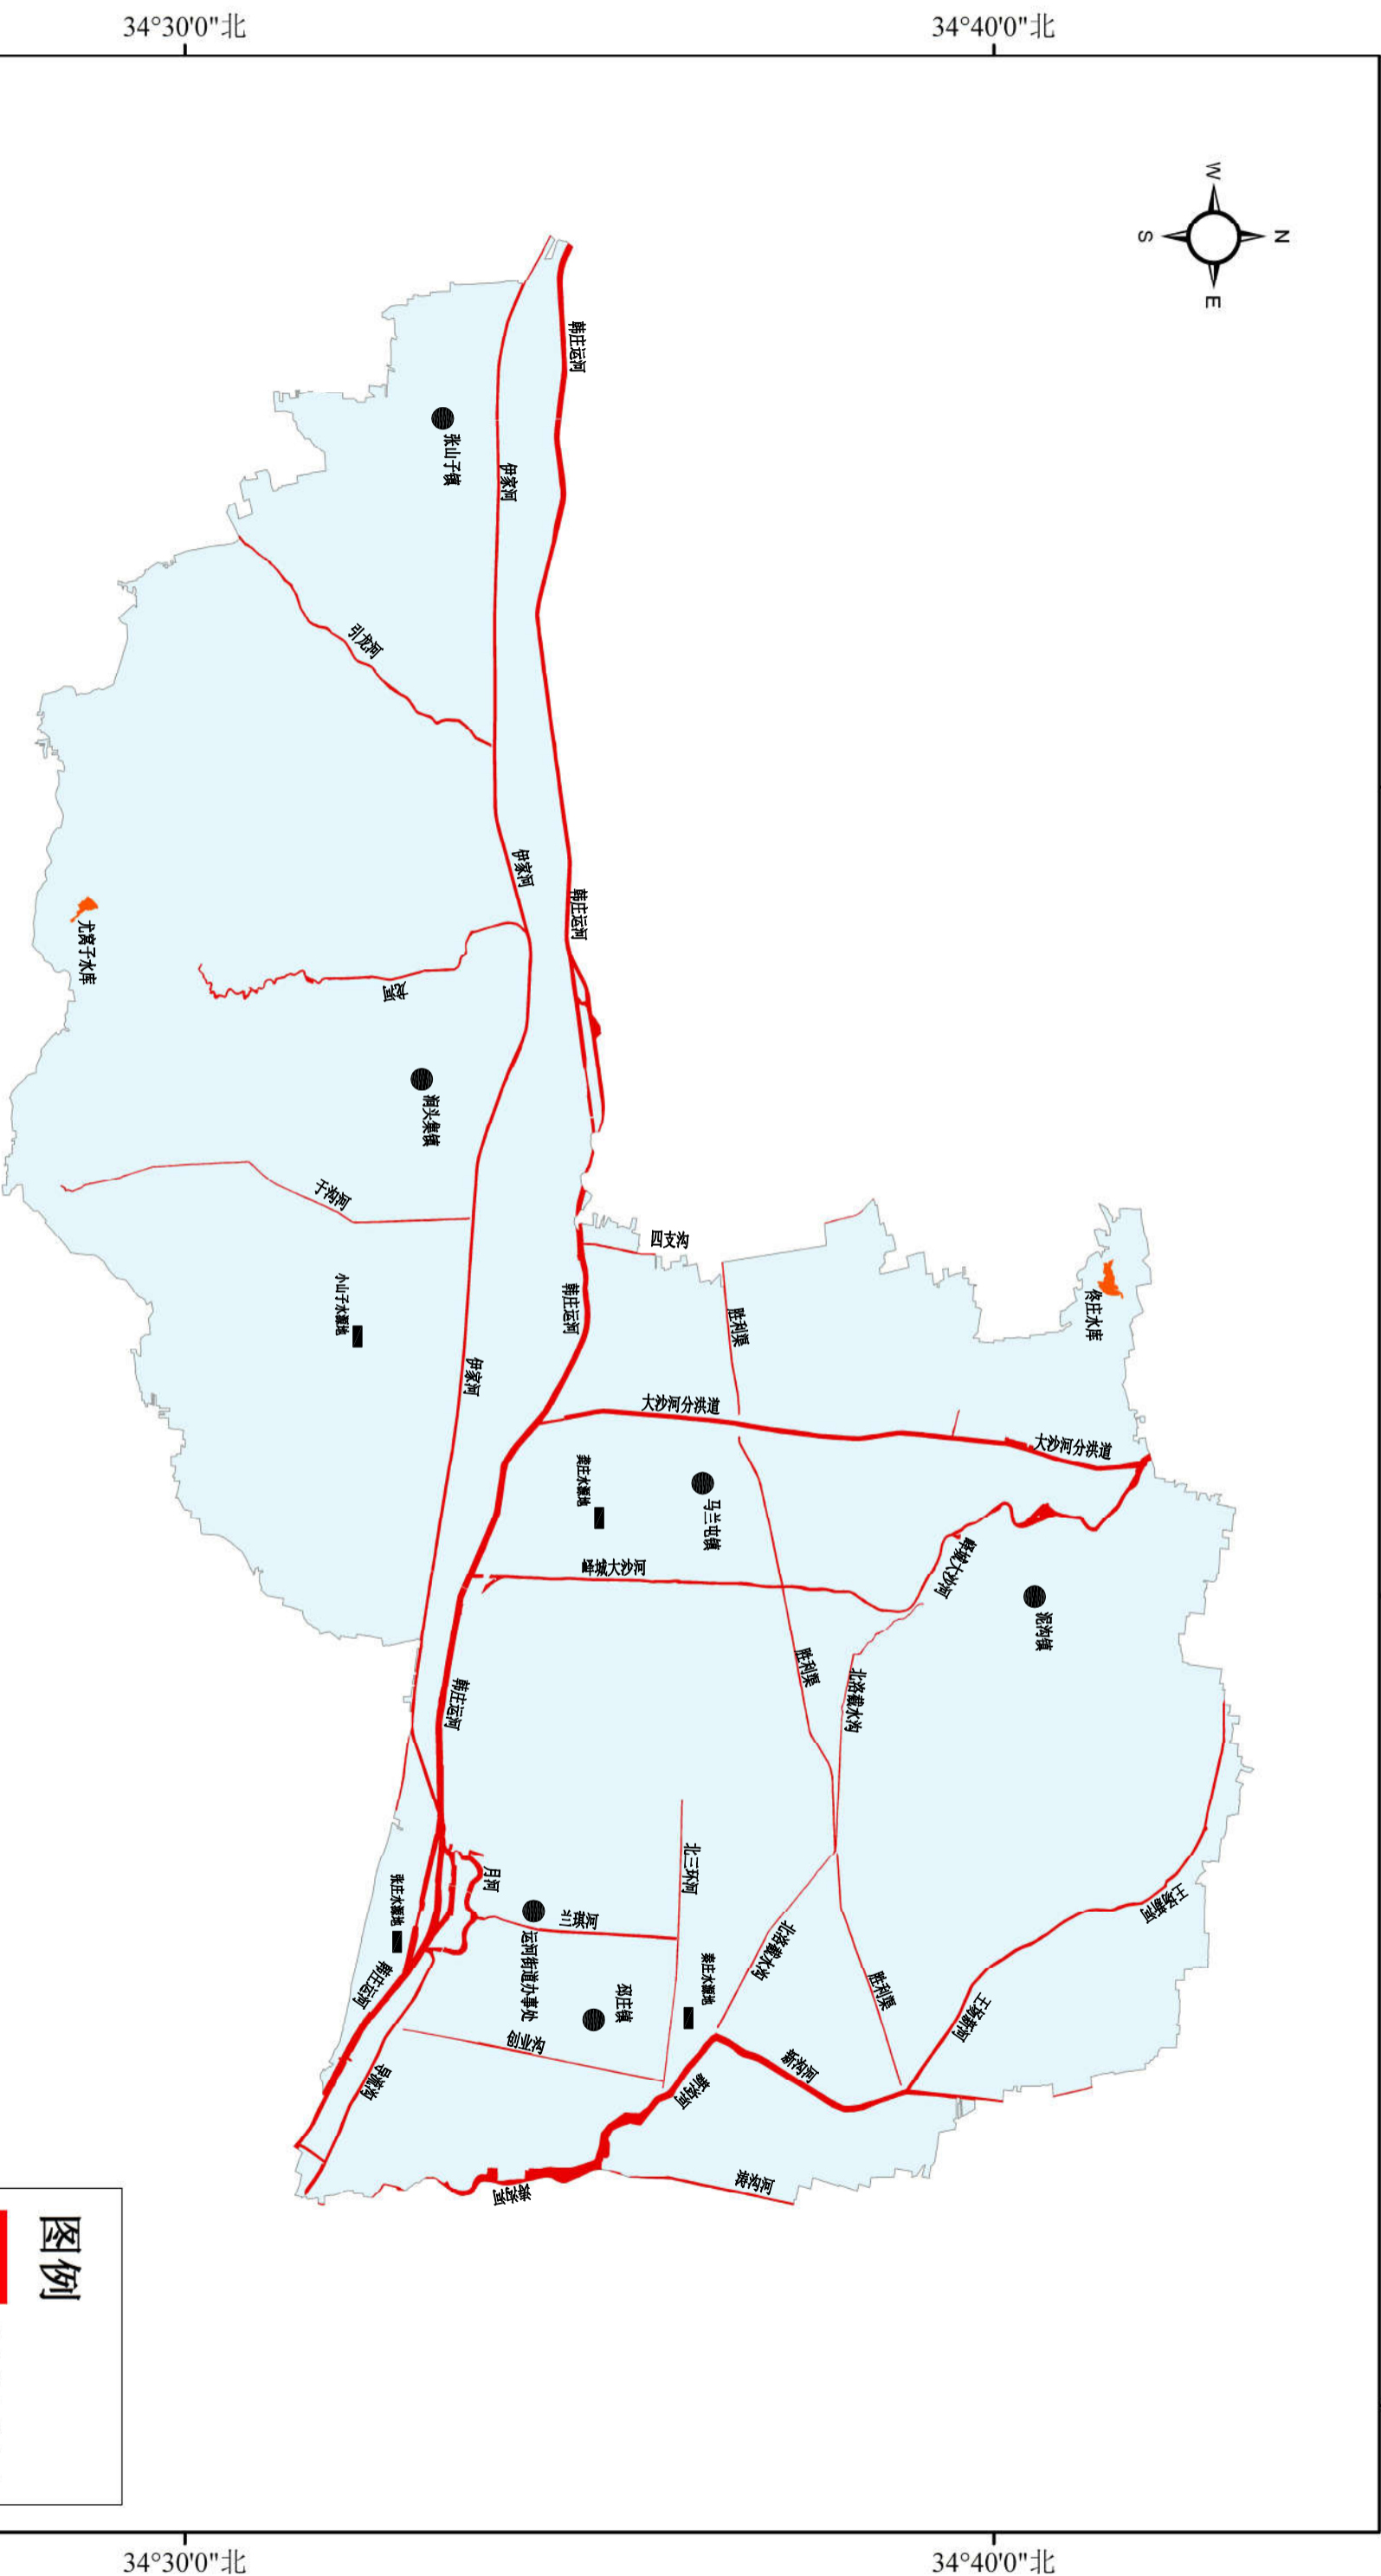

# 枣庄市台儿庄区养殖水域滩涂禁止养殖区规划图

117°30'0"东

117°40'0"东

1:150,000  
117°50'0"东

## 图例

-  水库禁止养殖区
-  河流禁止养殖区

34°30'0"北

34°40'0"北

117°30'0"东

117°40'0"东

117°50'0"东

34°30'0"北

34°40'0"北